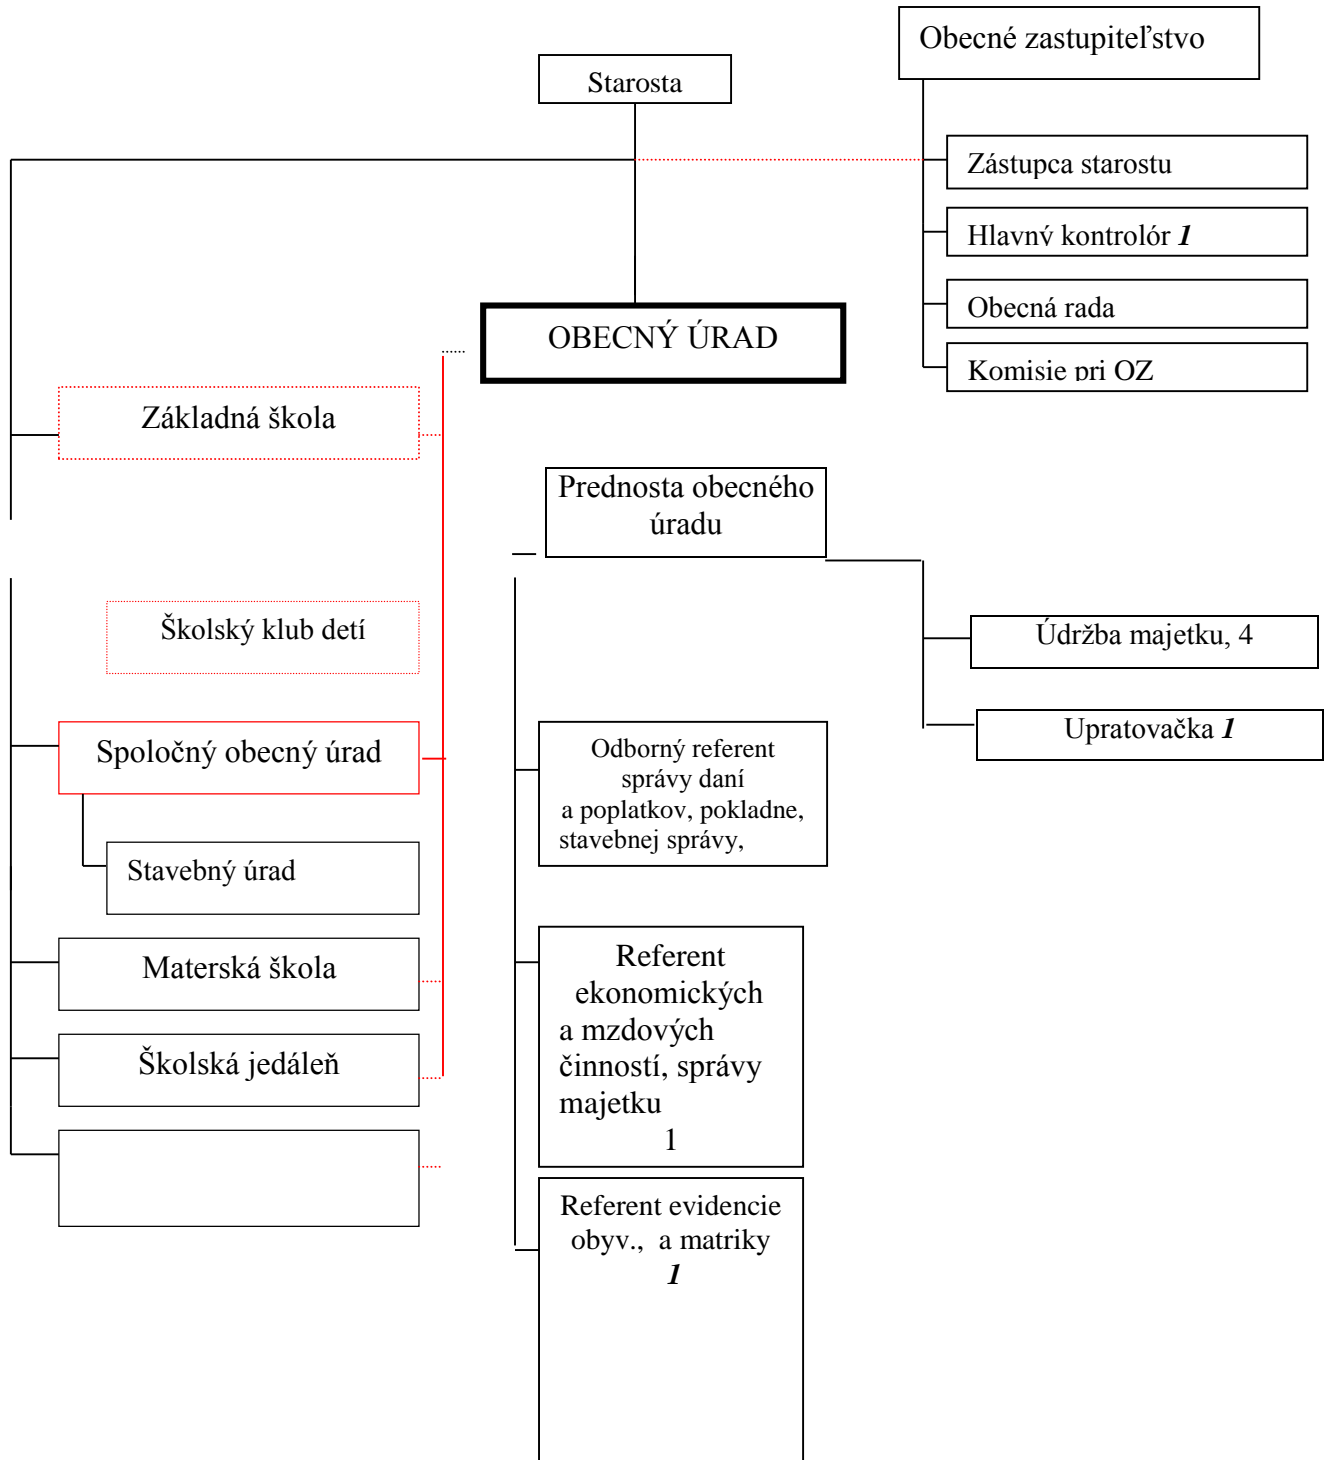

ORGANIZAČNÁ ŠTRUKTÚRA OBECNÉHO ÚRADU OBCE Lemešany

Vysvetlivky : priama podriadenosť a riadenie
samosprávne a odborné riadenie
počet zamestnancov