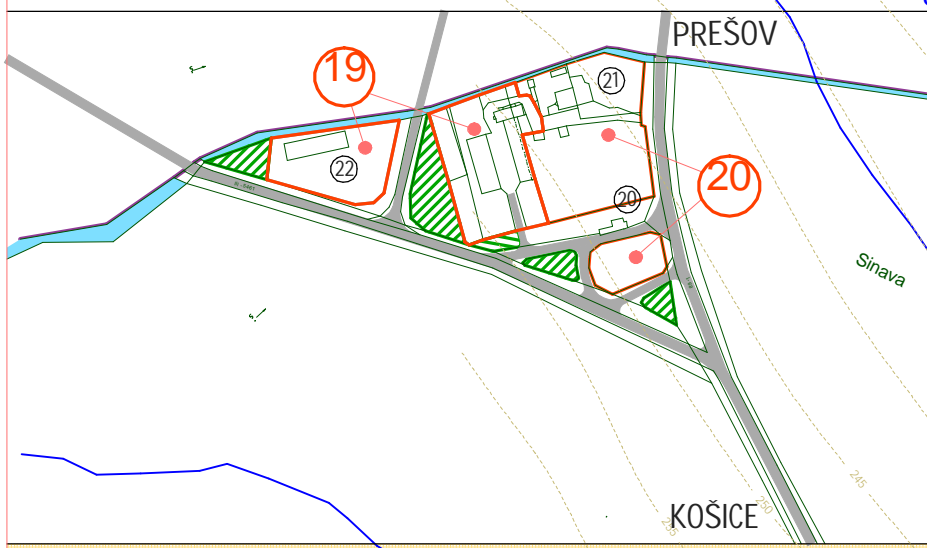

LEMESANY

územný plán obce

LEGENDA

- 1 OÚ, kultúrny dom
 - 2 bar Jameson, pivnica
 - 3 pošta
 - 4 veľkosklad mäsa
 - 5 materská škola
 - 6 hosťinec "U Feja", Real market
 - 7 SLSP
 - 8 praktický lekár, pediater, stomatológ
 - 9 futbal, ihrisko, šatne, Deni mix
 - 10 autobazar
 - 11 klub dôchodcov, hokej, kaderníctvo, miestna ľudová knižnica
 - 12 stávková kancelária
 - 13 bar "Bocian"
 - 14 obchodné služby
 - 15 novostavba rím.-kat. kostola
 - 16 kvetinarstvo
 - 17 dom smútku
 - 18 výroba múky
-
- 19 nezávädná výroba, sklady, občianske vybavenie, administratíva
 - 20 benzínové čerpadlo
 - 21 penzión, stravovacie služby
 - 22 VSE
 - 23 reštaurácia Hummers s autosalónom

LEGENDA

- | | | |
|--|--|---------------------------------------------------|
| | | Katastrálna hranica |
| | | Hranica zastavaného územia k 1.1.1990 |
| | | Hranica skutočne zastavaného územia |
| | | Kód bonitovanej podno-ekologickej jednotky (BPEJ) |
| | | Skupina BPEJ |
| | | Hranica BPEJ |
| | | Orná pôda |
| | | Záhrady, trvalé trávne porasty |
| | | Odvodnenia |
| | | Závlahy |
| | | Hranica lesnej pôdy |
| | | Lokalita pre odoatie PP |
| | | Poradové číslo lokality |
| | | Bytové domy |
| | | Rodinné domy |
| | | Dopravné stavby a zariadenia |
| | | Občianske vybavenie |
| | | Zeleň |
| | | Rekreačia a šport |
| | | Vyrobné územie |
| | | Vodné toky, rieky |
| | | Plochy verejnej zelene, izolovaná zeleň |
| | | Ochranné pásmo - pásmo hygienickej ochrany |