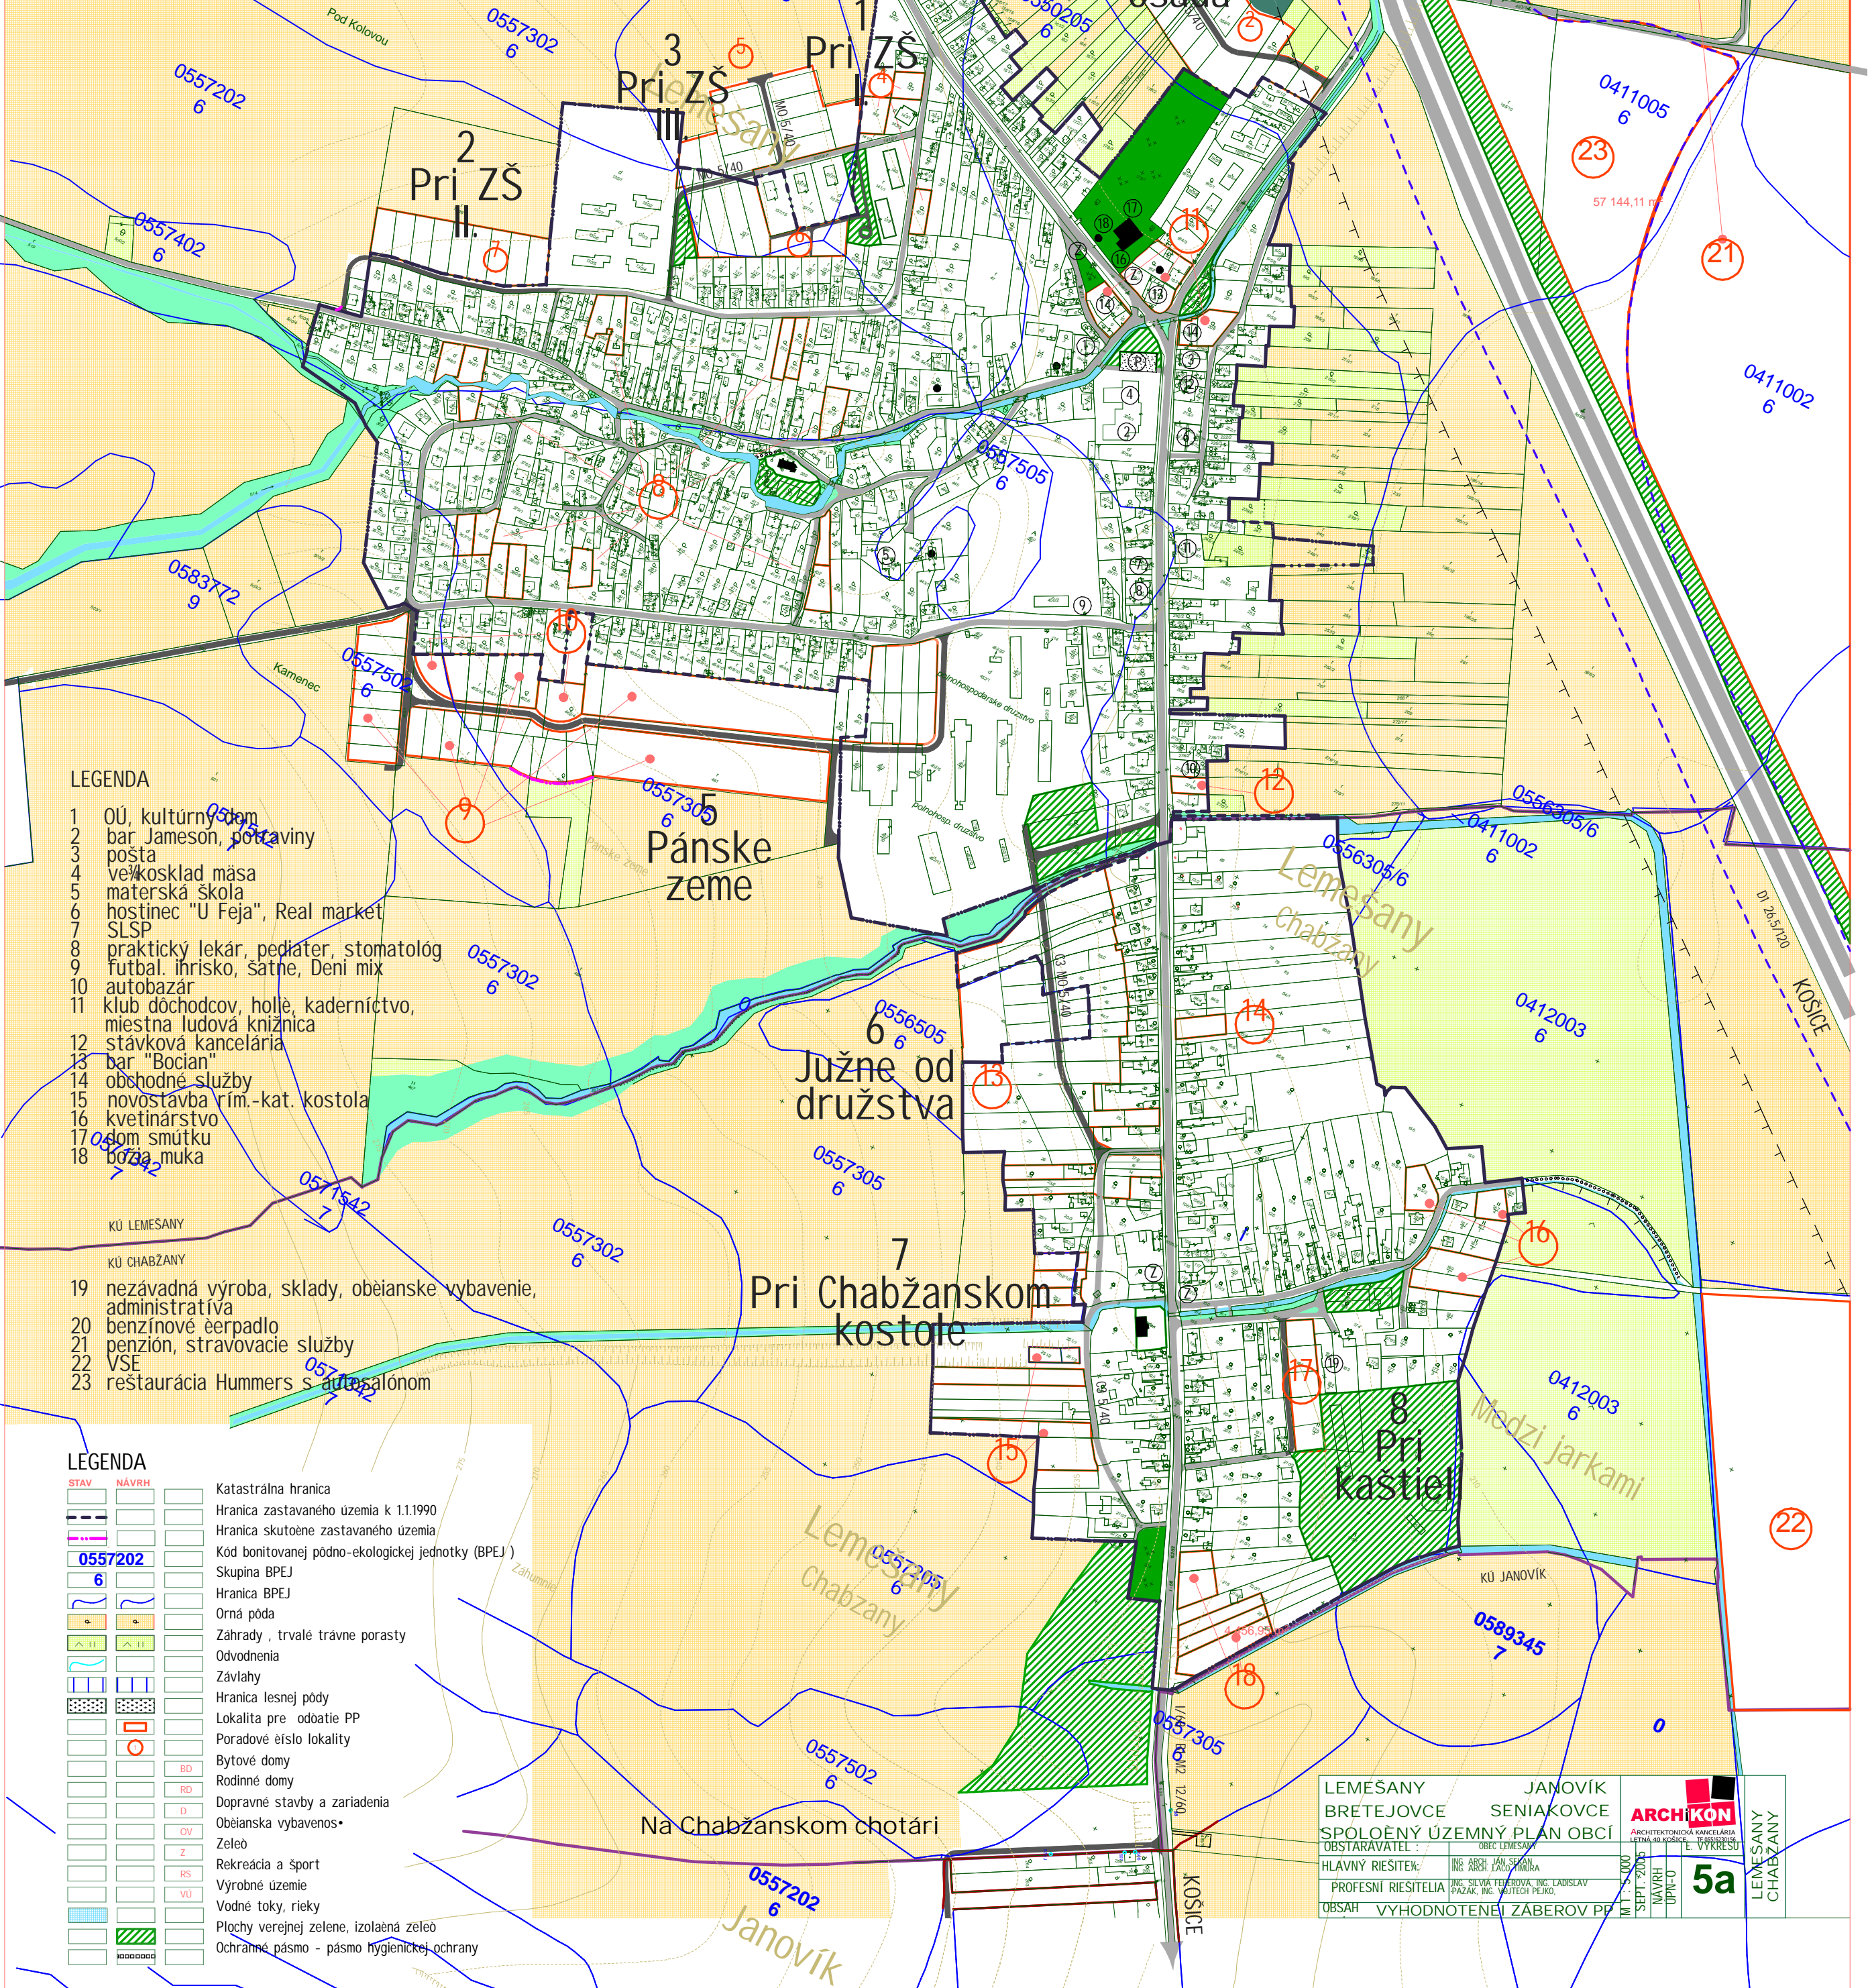

LEMESANY

územný plán obce

LEGENDA

- 1 OÚ, kultúrny dom
 - 2 bar Jameson, pivnica
 - 3 pošta
 - 4 veľkosklad mäsa
 - 5 materská škola
 - 6 hosťinec "U Feja", Real market
 - 7 SLSP
 - 8 praktický lekár, pediater, stomatológ
 - 9 futbal, ihrisko, šatne, Deni mix
 - 10 autobazar
 - 11 klub dôchodcov, hokej, kaderníctvo, miestna ľudová knižnica
 - 12 stávková kancelária
 - 13 bar "Bocian"
 - 14 obchodné služby
 - 15 novostavba rím.-kat. kostola
 - 16 kvetinarstvo
 - 17 dom smútku
 - 18 výroba múky
-
- 19 nezávädná výroba, sklady, občianske vybavenie, administratíva
 - 20 benzínové čerpadlo
 - 21 penzión, stravovacie služby
 - 22 VSE
 - 23 reštaurácia Hummers s autosalónom

LEGENDA

- | | | |
|--|--|---------------------------------------------------|
| | | Katastrálna hranica |
| | | Hranica zastavaného územia k 1.1.1990 |
| | | Hranica skutočne zastavaného územia |
| | | Kód bonitovanej podno-ekologickej jednotky (BPEJ) |
| | | Skupina BPEJ |
| | | Hranica BPEJ |
| | | Orná pôda |
| | | Záhrady, trvalé trávne porasty |
| | | Odvodnenia |
| | | Závlahy |
| | | Hranica lesnej pôdy |
| | | Lokalita pre odoatie PP |
| | | Poradové číslo lokality |
| | | Bytové domy |
| | | Rodinné domy |
| | | Dopravné stavby a zariadenia |
| | | Občianske vybavenie |
| | | Zeleň |
| | | Rekreačia a šport |
| | | Vyrobné územie |
| | | Vodné toky, rieky |
| | | Plochy verejnej zelene, izolovaná zeleň |
| | | Ochranné pásmo - pásmo hygienickej ochrany |